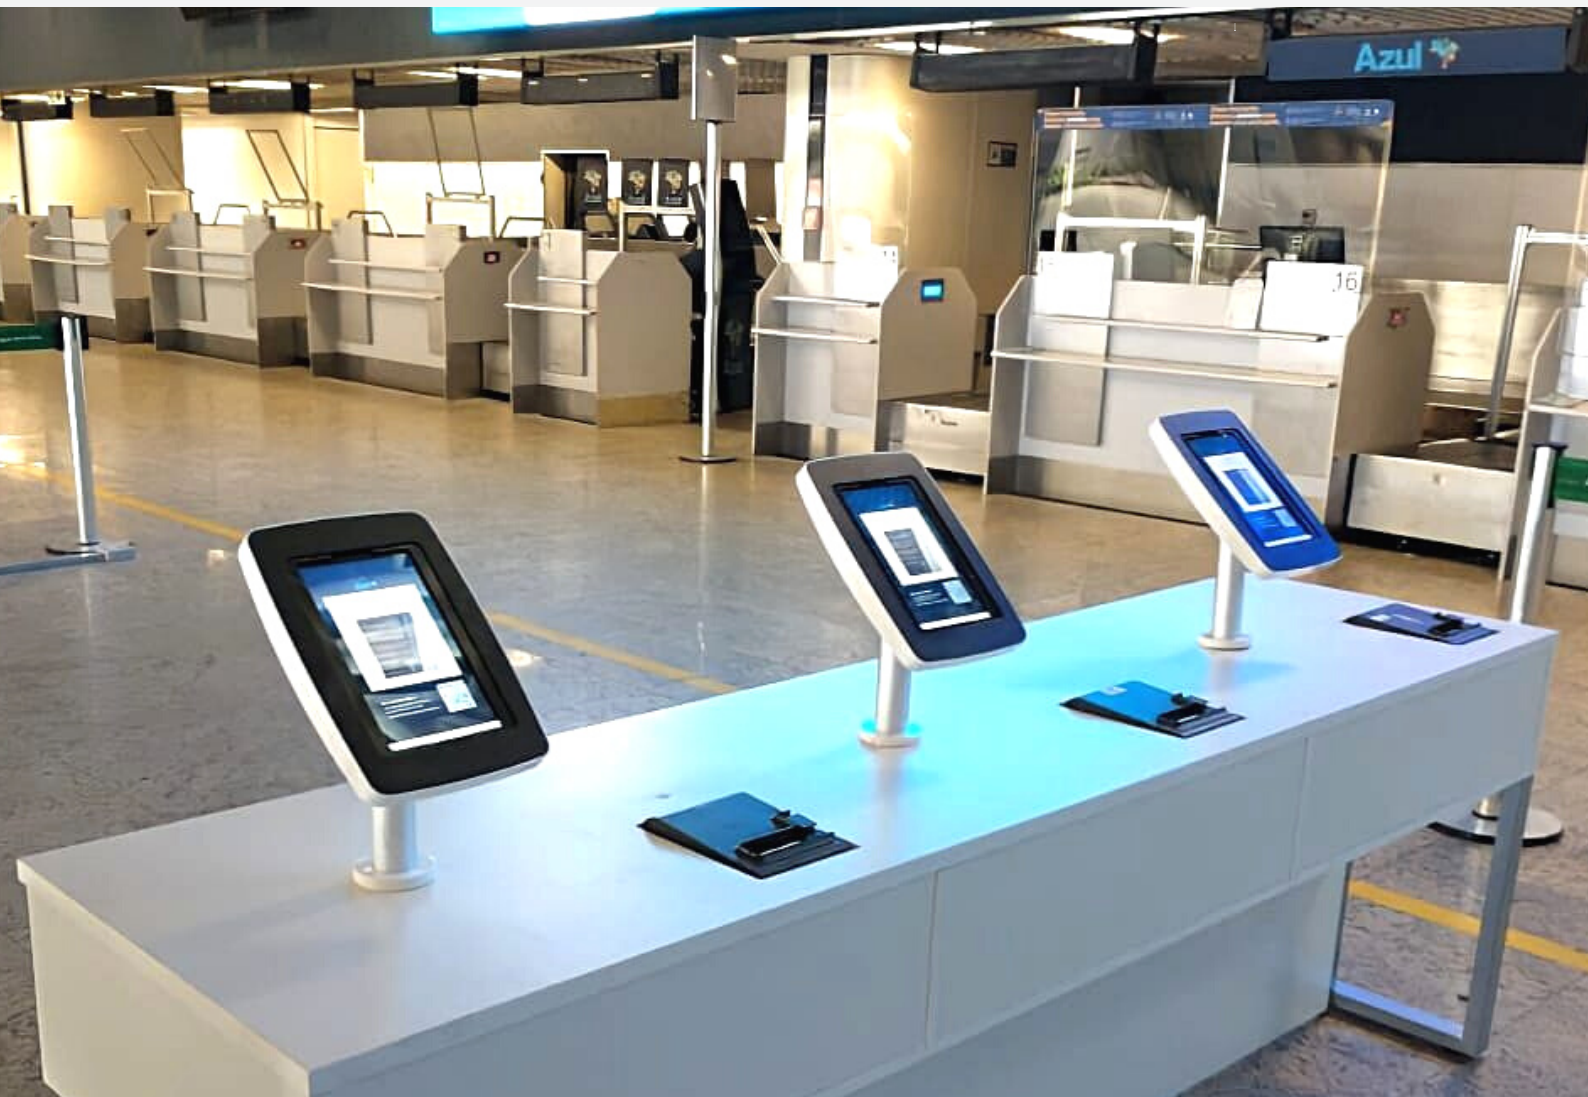

ATLAS[®]
sistemas antifurto

EXPOSITORES ATLAS DE
SEGURANÇA
PARA A SUA **LOJA**

www.atlasantifurto.com.br

Expositor para tablet interativo

AS 550

INTERATIVIDADE PARA O
CLIENTE E SEGURANÇA PARA
SEU EQUIPAMENTO!

GARANTINDO A SEGURANÇA DO EQUIPAMENTO EXPOSITOR, ELE PERMITE UMA ÓTIMA EXPERIÊNCIA AO CLIENTE. ALÉM DE AGILIZAR O ATENDIMENTO DIMINUINDO FILAS.

INFORMAÇÕES ADICIONAIS

Permite a exposição vertical, em paredes.

Modelo permite a exposição de várias marcas e tamanhos diferentes de tablets.

Você mesmo pode fazer a instalação do cadeado expositor!

O Tablet ou iPad pode ser retirado somente quando desbloqueado pela chave.

Permite carregamento do aparelho enquanto faz a exposição.

Pode ser fixado com adesivos ou parafusos.