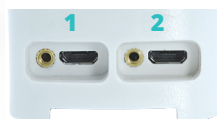

O alarme soa quando o cabo do carregador é removido ou rompido;

Possível colocar parafusos fixando a base;

Equipamento com todos os componentes inclusos, Facilidade de instalação e utilização.

Sensor de alarme

Silicone especial: Elimine a necessidade de substituição frequente por adesivos comuns.

Cabo bipartido: Economia de até 70% na necessidade de substituição do cabo.

AS105

Base com altura de 70 mm

AS106

Base com altura de 120 mm

É possível incluir acessório ou outro produto para compartilhamento do alarme, duas saídas disponíveis.

Utilização de uma única chave para fixação do clamp e do cabo sensor.

Use também para exposição de tablets.

Componentes

Base

Clamp ajustável

Cabo com

Lightning

Tipo C

Micro USB

Fonte bivolt